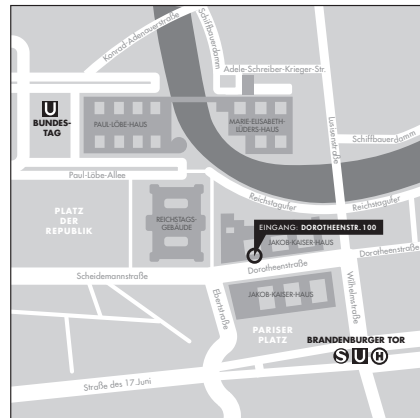

Ich nehme teil in Begleitung von:

.....
Vorname, Name, Geburtsdatum TT.MM.JJJJ:

Ich kann leider nicht teilnehmen

Graf von Westphalen

Veranstaltungsort

Deutsche Parlamentarische Gesellschaft
Friedrich-Ebert-Platz 2
Eingang: Dorotheenstraße 100
10117 Berlin